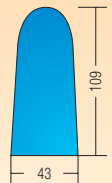

T250P

Cerrada
Fechada

**MESA DE PLANCHAR PLEGABLE
ASPIRANTE Y CALENTADA, SIN CALDERA**
MESA DE PASSAR DOBRÁVEL
ASPIRANTE E AQUECIDA,
SEM CALDEIRA

Características técnicas - Características técnicas

T 250 P

Dimensiones max - <i>Dimensões</i>	127x48x90 H cm
Dimensiones max (Cerrada) - <i>Dimensões (Fechada)</i>	50x48x113 H cm
Peso - <i>Peso</i>	20 kg
Alimentación - <i>Alimentação</i>	230 V
Resistencia tablero - <i>Resistência mesa</i>	400 W
Aspirador - <i>Aspirador</i>	90 W