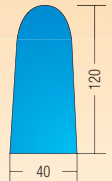

Tecnostir Maxi

cromato

MESA DE PLANCHAR PLEGABLE
MESA DE PASSAR DOBRÁVEL

Cerrada
Fechada

Características técnicas - Características técnicas

	TECNOSTIR MAXI	TECNOSTIR MAXI CROMADO TECNOSTIR MAXI CROMADO
Dimensiones max - <i>Dimensões</i>	152x41x92 H cm	152x41x92 H cm
Dimensiones max (Cerrada) - <i>Dimensões (Fechada)</i>	165x41x10 H cm	165x41x10 H cm
Peso - <i>Peso</i>	9 kg	9 kg